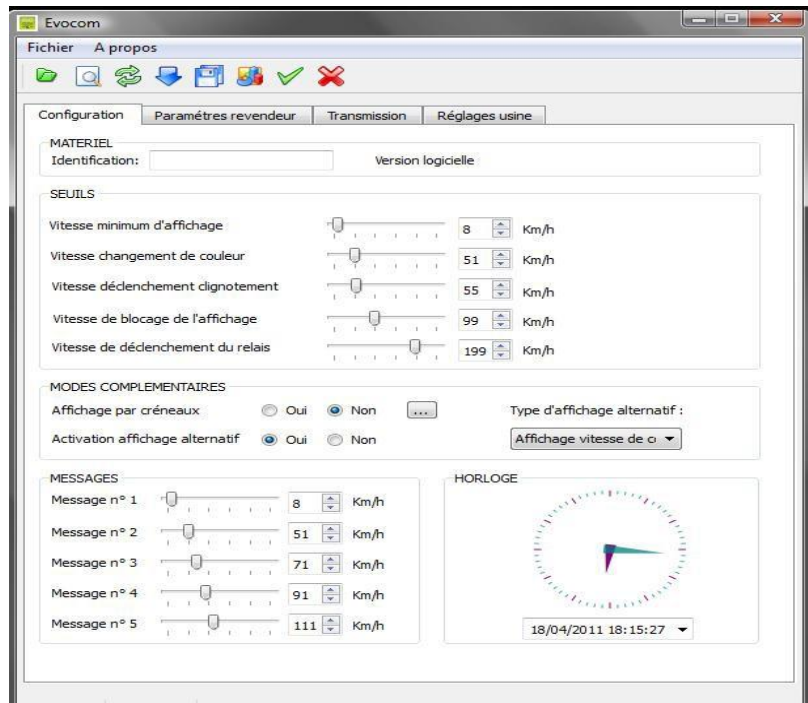

## BROJLO PROMETA ZA STATISTIČKU OBRADU PODATAKA

**PRIKAZIVAČ BRZINE SA TEKSTUALNIM PORUKAMA**

Prikazivač brzine prikazuje tekstualnu poruku ili znak opasnosti u skladu sa detektiranom brzinom.

**TEHNIČKI PODACI**

**TEHNIČKI PODACI****Radar**

Dopler Radar	24,125 Ghz
Domet	10-250 metara
Kut	17°
Preciznost	+/- 1 km/h

**Display**

LED	3 znaka
Boje	Crvena/žuta/zelena
Veličina	33 cm
Tekstualni display	64 x 16 cm (60 x 16 pixela) Jedan red, 7 znakova, 16 cm visine Dva reda, 10 znakova, 7cm visine
Vidljivost	250m
Ponavljanje	1,2 sekunde (podešavajuće)

**Kućište**

Dimenzije	700*709*170 mm
Kućište	ABS smola, siva RAL
Prednja strana	Polikarbonat
Vodootpornost	IP66

**Povezivost**

USB	USB2
Bežično	Bluetooth, GPRS

**Napajanje**

Baterija	12 V / 17 Ah
Autonomija	4/ 8 days
Punjenje	Solarno, javna rasvjeta, mreža

## DODATNA KONFIGURACIJA I STATISTIČKA ANALIZA PROMETNIH PODATAKA

Softver za konfiguraciju prikazivača i obradu podataka je besplatan. Isporučuje se sa user-friendly sučeljem za naprednu konfiguraciju: postavke ograničenja brzine, brzinski koraci, anti-rekord funkcija, tekstualne poruke, vremenski intervali...