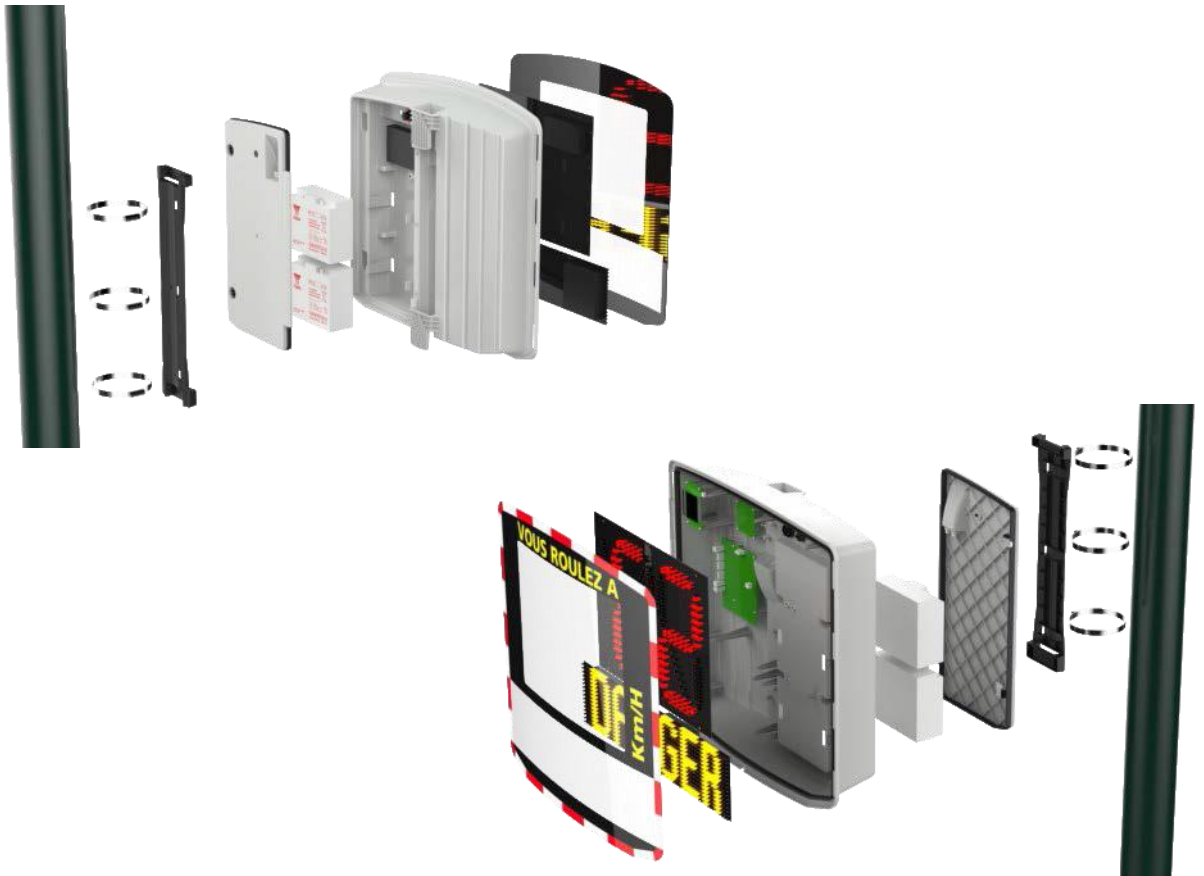

## BROJLO PROMETA ZA STATISTIČKU OBRADU PODATAKA

**PRIKAZIVAČ BRZINE SA TEKSTUALNIM PORUKAMA**

Prikazivač brzine prikazuje tekstualnu poruku ili znak opasnosti u skladu sa detektiranom brzinom.

**TEHNIČKI PODACI**

- Vodootporno kućište
- Dimezije H700 x L 709 X P 170mm
- Montažna ploča, jednostavno se pričvršćuje na stup metalnim objemnicama
- Prednja strana od polikarbonata, fiksirana na kućište mehaničkim spojnicama i izolacijskom brtvom
- Vodootporno kućište za 2 baterije, USB priključak, preklopnik za odabir predpodešenih brzina i adapter za napajanje
- Vodootpornost: IP66
- Doppler radar antena : 24,125 Ghz (dometa 250m, točnosti +/-1 km/h)
- Visoka osvijetljenost (crveno,žuto,zeleno), LED displej sa automatskim senzorom intenziteta osvijetljenja
- Povezanost sa displejem za konfiguraciju i obradu podataka: USB, Bluetooth, GPRS.
- Težina (bez baterije): 8kg