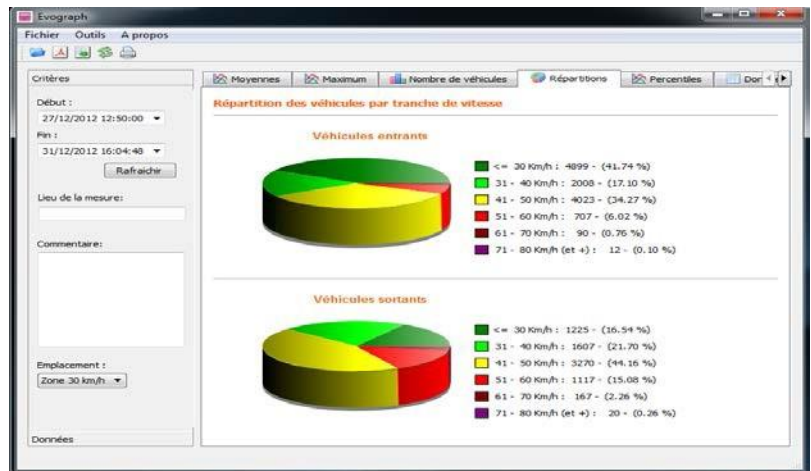

## DODATNA KONFIGURACIJA I STATISTIČKA ANALIZA PROMETNIH PODATAKA

Softver za konfiguraciju prikazivača i obradu podataka je besplatan. Isporučuje se sa user-friendly sučeljem za naprednu konfiguraciju: postavke ograničenja brzine, brzinski koraci, anti-rekord funkcija, tekstualne poruke, vremenski intervali...

## AKTIVIRANJE DODATNIH OPCIJA

Sve opcije:

- Znak opasnosti
- Bluetooth povezivanje
- GPRS povezivanje
- Statistika
- Statistika u oba smjera

Sve dodatne opcije mogu se aktivirati on-line, kupnjom softverskog ključa za aktivaciju.